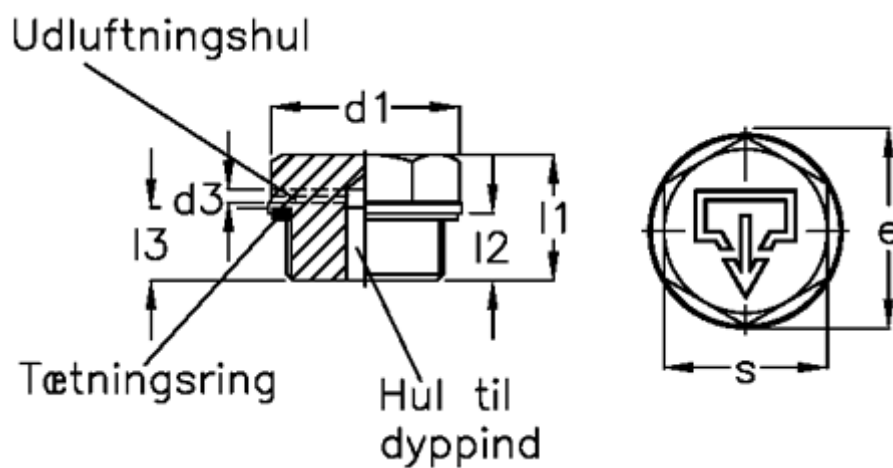

Varenummer: 20248558
Beskrivelse: E+G
Gevindprop GN 742-32-G3/4-AS-2

Mål

d1 = 32
d2 = G3/4
d3 = 2
d4 = M5
e = 31.2
l1 = 17.0
l2 = 9.0
s = 27